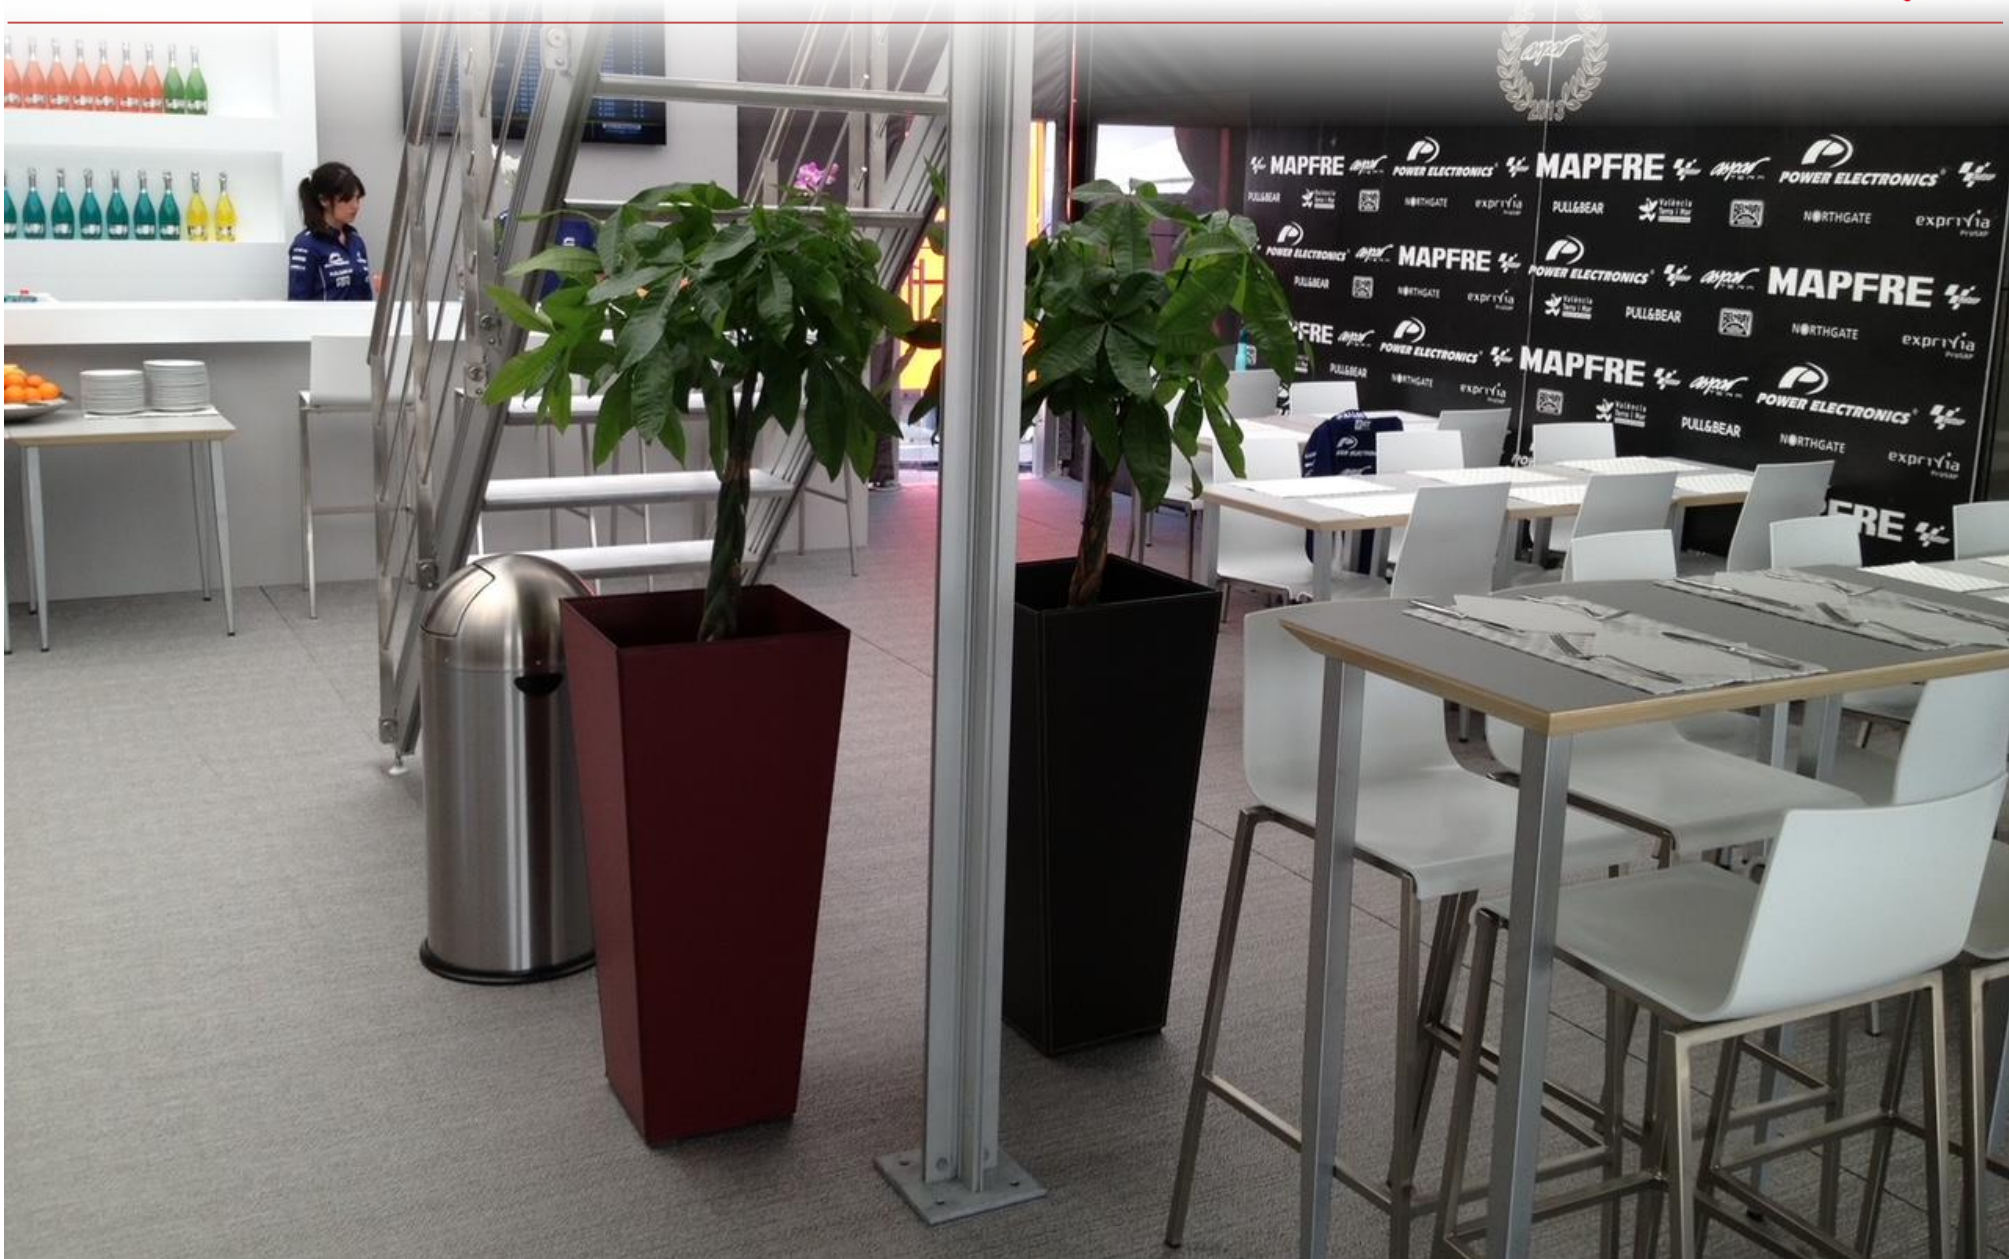

# **HOSPITALITY**

SCALA V1 M

A-A ( 1 : 33 )

B-B ( 1 : 33 )

A-A ( 1 : 33 )

B-B ( 1 : 33 )

VICTORIA BOULEVARD D100  
D - 77836 RHEINMÜNSTER

FON +49 (0) 72 29 - 18 680 0  
FAX +49 (0) 72 29 - 18 680 99  
[WWW.BISCHOFF-SCHECK.DE](http://WWW.BISCHOFF-SCHECK.DE)