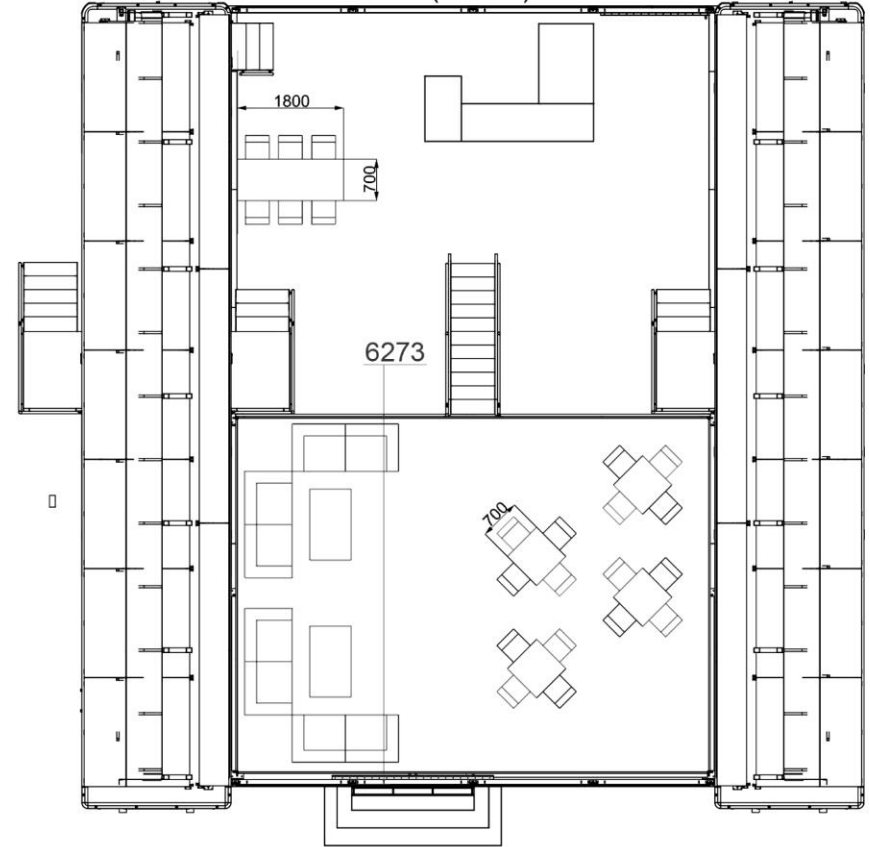

# **HOSPITALITY**

SCALA V1 M

A-A ( 1 : 33 )

B-B ( 1 : 33 )

A-A ( 1 : 33 )

B-B ( 1 : 33 )

VICTORIA BOULEVARD D100  
D - 77836 RHEINMÜNSTER

FON +49 (0) 72 29 - 18 680 0  
FAX +49 (0) 72 29 - 18 680 99  
[WWW.BISCHOFF-SCHECK.DE](http://WWW.BISCHOFF-SCHECK.DE)