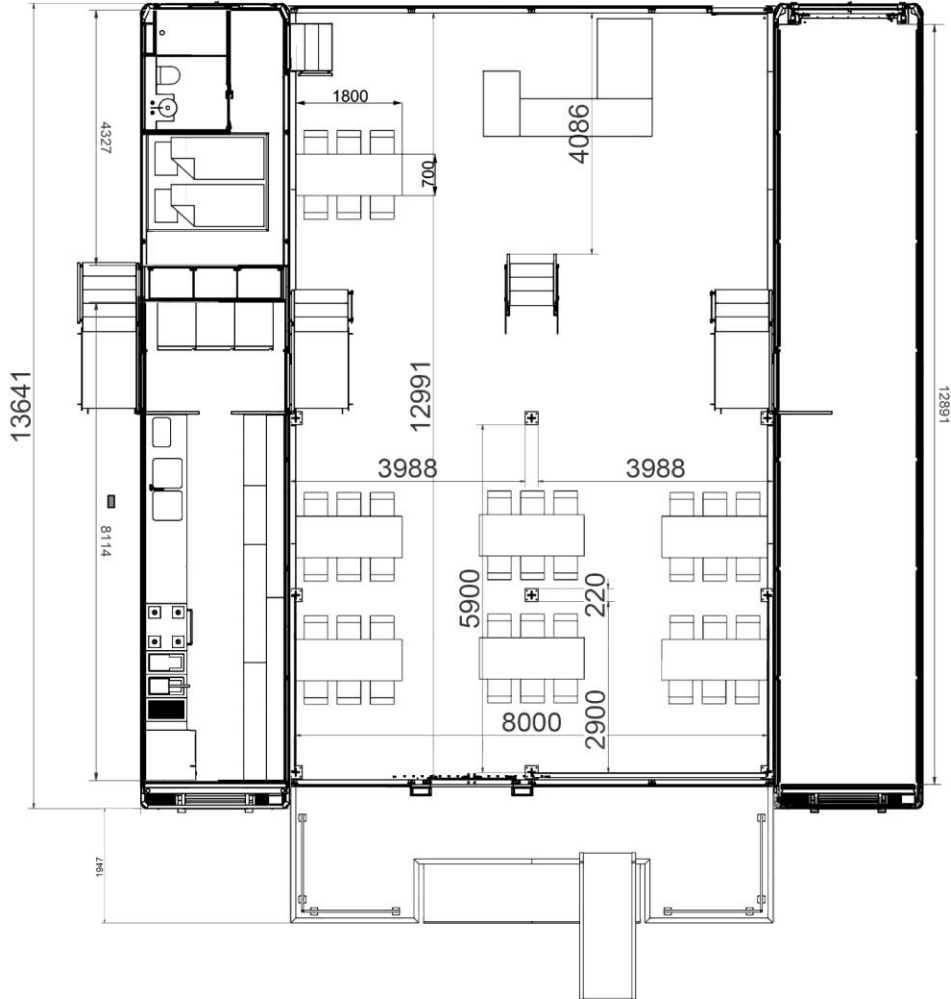

# **HOSPITALITY**

SCALA V1 M

A-A ( 1 : 33 )

B-B ( 1 : 33 )

A-A ( 1 : 33 )

B-B ( 1 : 33 )

VICTORIA BOULEVARD D100  
D - 77836 RHEINMÜNSTER

FON +49 (0) 72 29 - 18 680 0  
FAX +49 (0) 72 29 - 18 680 99  
[WWW.BISCHOFF-SCHECK.DE](http://WWW.BISCHOFF-SCHECK.DE)