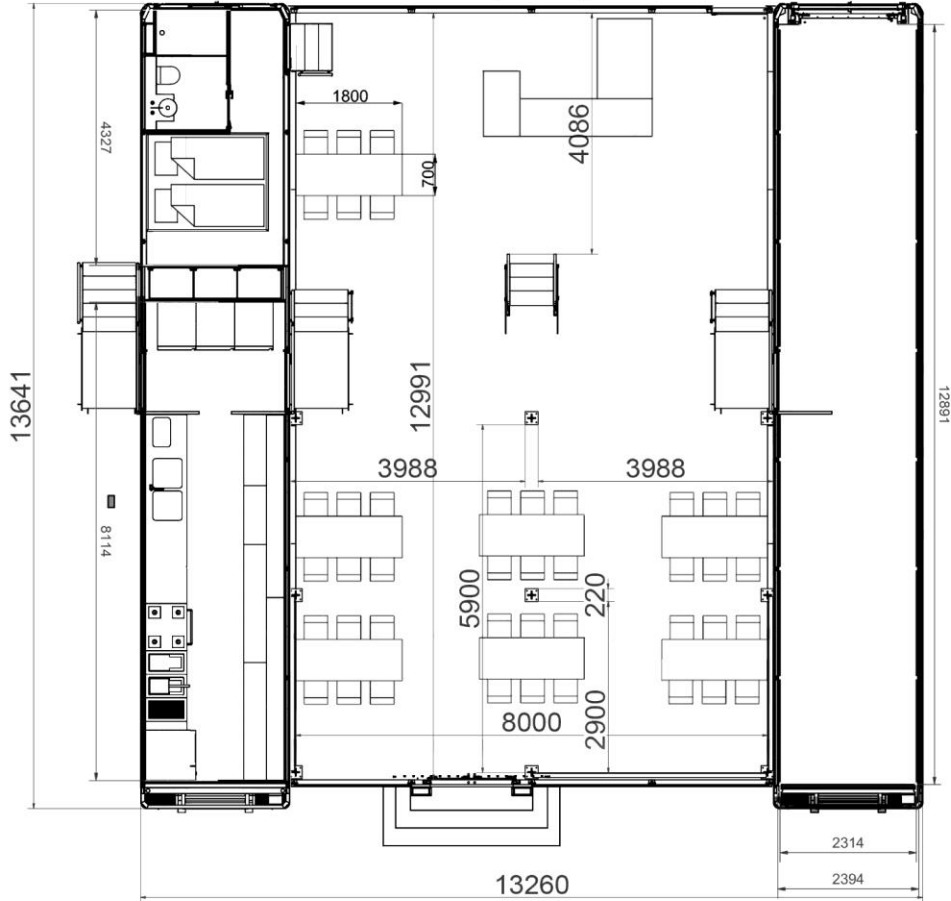

# **HOSPITALITY**

SCALA V1 M

A-A ( 1 : 33 )

B-B ( 1 : 33 )

A-A ( 1 : 33 )

B-B ( 1 : 33 )

VICTORIA BOULEVARD D100  
D - 77836 RHEINMÜNSTER

FON +49 (0) 72 29 - 18 680 0  
FAX +49 (0) 72 29 - 18 680 99  
[WWW.BISCHOFF-SCHECK.DE](http://WWW.BISCHOFF-SCHECK.DE)