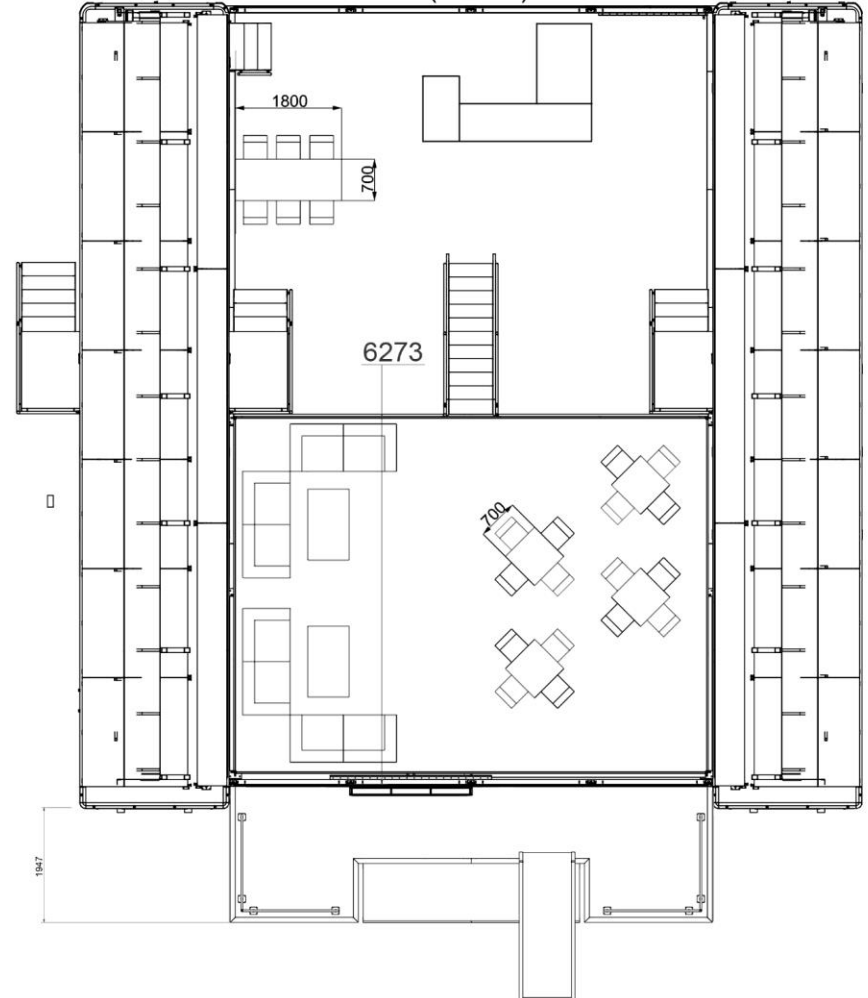

# **HOSPITALITY**

SCALA V1 M

A-A ( 1 : 33 )

B-B ( 1 : 33 )

A-A ( 1 : 33 )

B-B ( 1 : 33 )

VICTORIA BOULEVARD D100  
D - 77836 RHEINMÜNSTER

FON +49 (0) 72 29 - 18 680 0  
FAX +49 (0) 72 29 - 18 680 99  
[WWW.BISCHOFF-SCHECK.DE](http://WWW.BISCHOFF-SCHECK.DE)