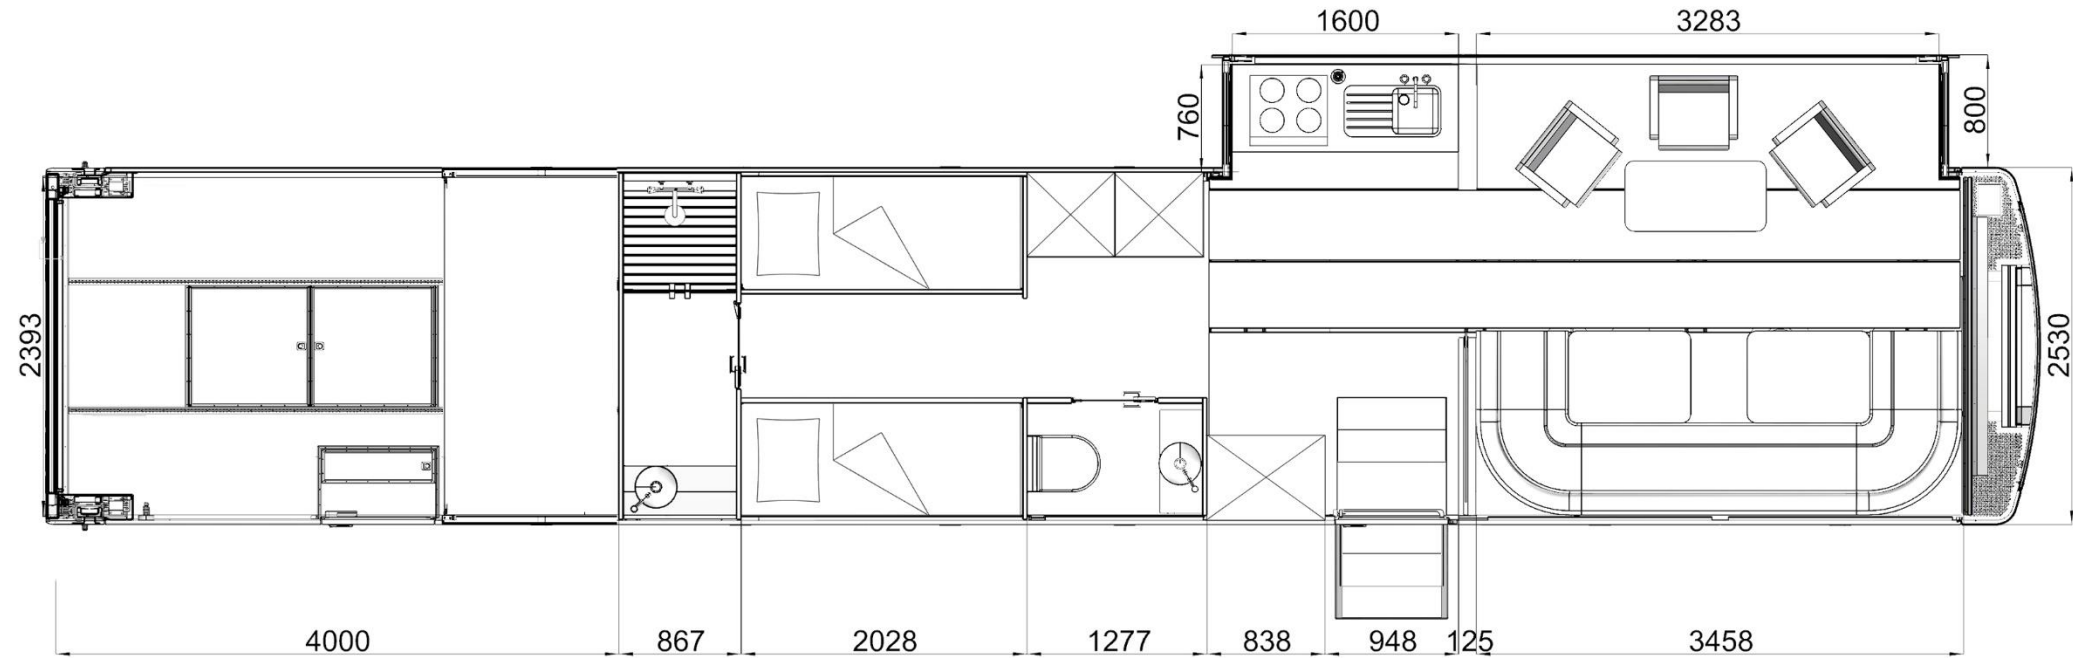

**TRANSPORT BEREICH
UNTERGESCHOSS**

INTERIEUR
WOHNBEREICH

**INTERIEUR
WOHNBEREICH**

INTERIEUR WOHNBEREICH

RACE MOTO POP-OUT CUSTOM

TOP VIEW – UPPER AREA

BISCHOFF + SCHECK

Moving ideas.

RACE MOTO POP-OUT CUSTOM

TOP VIEW – UNDERFLOOR AREA

BISCHOFF + SCHECK

Moving ideas.

RACE MOTO POP-OUT CUSTOM

RIGHT SIDE

BISCHOFF + SCHECK

Moving ideas.

motorcycle dimensions
L 2200 x W 885 x H 1300

RACE MOTO POP-OUT CUSTOM

LEFT SIDE

BISCHOFF + SCHECK

Moving ideas.

RACE MOTO POP-OUT CUSTOM

LEFT SIDE – INTERSECTIONAL VIEW

BISCHOFF SCHECK

Moving ideas.

RACE MOTO POP-OUT CUSTOM

LEFT SIDE – INTERSECTIONAL VIEW

BISCHOFF SCHECK

Moving ideas.

motorcycle dimensions
L 2200 x W 885 x H 1300

VICTORIA BOULEVARD D100
D - 77836 RHEINMÜNSTER

FON +49 (0) 72 29 - 18 680 0
FAX +49 (0) 72 29 - 18 680 68
WWW.BISCHOFF-SCHECK.DE