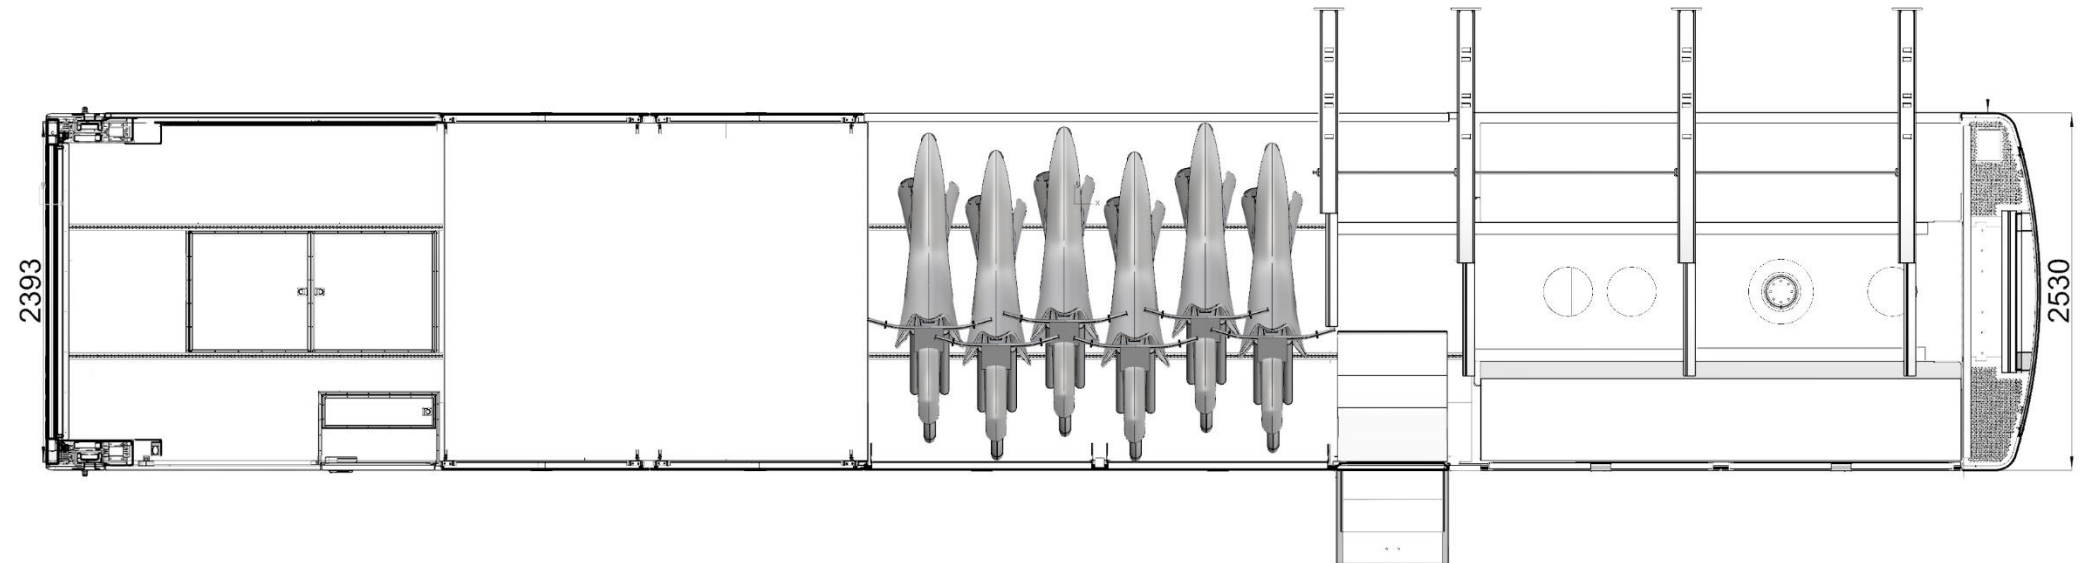

**TRANSPORT BEREICH
UNTERGESCHOSS**

INTERIEUR
WOHNBEREICH

**INTERIEUR
WOHNBEREICH**

INTERIEUR WOHNBEREICH

RACE MOTO POP-OUT CUSTOM

TOP VIEW – UPPER AREA

BISCHOFF + SCHECK

Moving ideas.

RACE MOTO POP-OUT CUSTOM

TOP VIEW – UNDERFLOOR AREA

BISCHOFF + SCHECK

Moving ideas.

RACE MOTO POP-OUT CUSTOM

RIGHT SIDE

BISCHOFF + SCHECK

Moving ideas.

motorcycle dimensions
L 2200 x W 885 x H 1300

RACE MOTO POP-OUT CUSTOM

LEFT SIDE

BISCHOFF + SCHECK

Moving ideas.

RACE MOTO POP-OUT CUSTOM

LEFT SIDE – INTERSECTIONAL VIEW

BISCHOFF SCHECK

Moving ideas.

RACE MOTO POP-OUT CUSTOM

LEFT SIDE – INTERSECTIONAL VIEW

BISCHOFF SCHECK

Moving ideas.

motorcycle dimensions
L 2200 x W 885 x H 1300

VICTORIA BOULEVARD D100
D - 77836 RHEINMÜNSTER

FON +49 (0) 72 29 - 18 680 0
FAX +49 (0) 72 29 - 18 680 68
WWW.BISCHOFF-SCHECK.DE